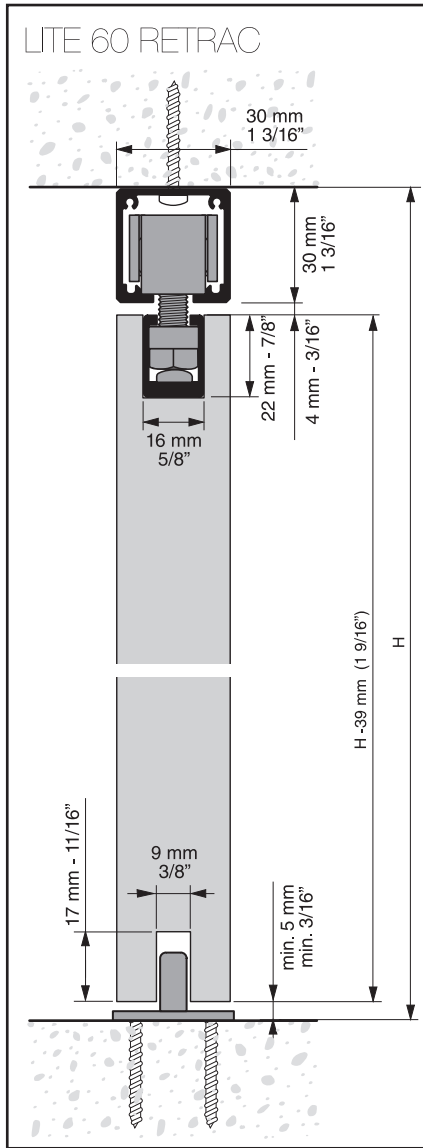

LITE 60/100 RETRAC

KLEIN EUROPE

Edificio KLEIN
 Polígono Industrial Can Cuyás, N-150 Km.1
 08110 Montcada i Reixac (Barcelona-Spain)
 Tel.: (+34) 935 751 010
 Fax: (+34) 935 760 109

+INFO

www.klein-europe.com

LITE 60 RETRAC

LITE 100 RETRAC

LITE 60 TOP RETRAC

LITE 100 TOP RETRAC

LITE 60 RETRAC

LITE 60 TOP RETRAC

LITE 100 RETRAC

LITE 100 TOP RETRAC