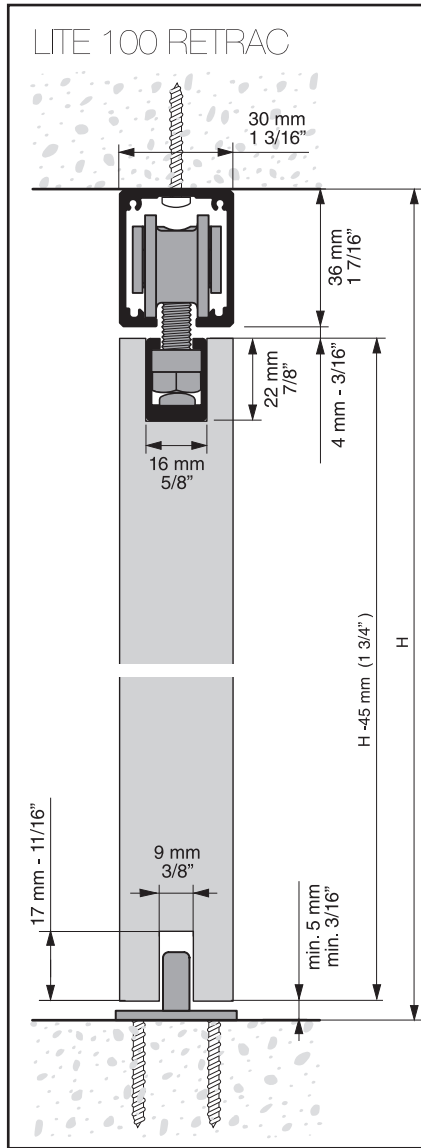

LITE 60/100 RETRAC

KLEIN EUROPE

Edificio KLEIN
 Polígono Industrial Can Cuyás, N-150 Km.1
 08110 Montcada i Reixac (Barcelona-Spain)
 Tel.: (+34) 935 751 010
 Fax: (+34) 935 760 109

+INFO

www.klein-europe.com

LITE 60 RETRAC

LITE 100 RETRAC

LITE 60 TOP RETRAC

LITE 100 TOP RETRAC

LITE 60 RETRAC

LITE 60 TOP RETRAC

LITE 100 RETRAC

LITE 100 TOP RETRAC